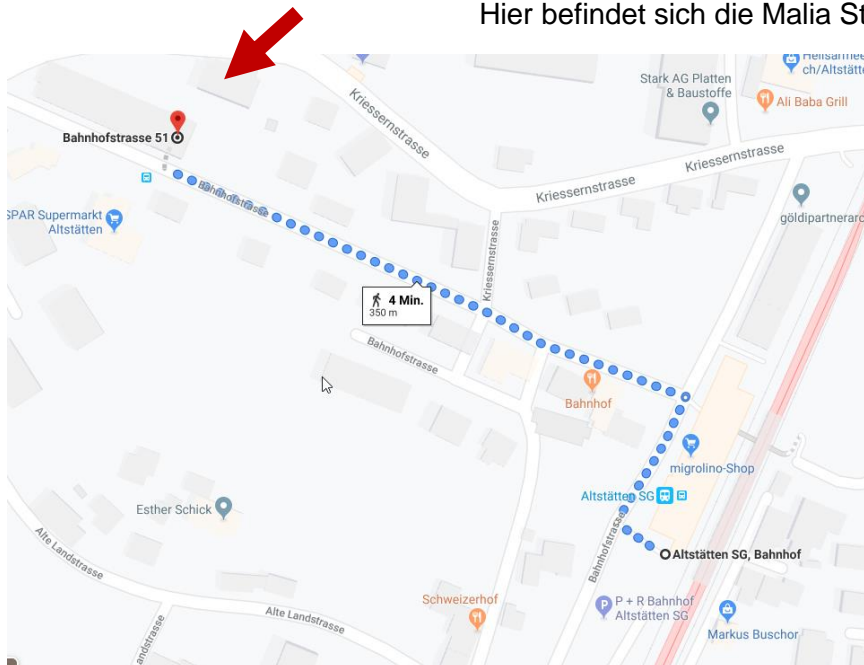

# MALIA STIFTUNG

**Herzlich willkommen**

Wir freuen uns, Sie bald bei uns begrüßen zu dürfen. Damit Sie den Weg einfacher zu uns finden, haben wir nachfolgende Wegbeschreibung für Sie erstellt.

Falls Sie uns bei der Anfahrt trotzdem nicht finden sollten, rufen Sie uns auf folgender Nummer an 071 595 01 90.

Freundliche Grüsse  
Ihr Team von der MALIA Stiftung

**MALIA Stiftung**  
Kriessernstrasse 18a  
9450 Altstätten  
Tel. Nr. 071 595 01 90

## Wegbeschreibung vom Bahnhof herkommend:

Die Bahnhofstrasse gerade aus hochgehen. Gegenüber dem Spar ist ein langes Gebäude. Rechts davon ist ein kleiner Weg der direkt zum Eingang führt.

Hier befindet sich die Malia Stiftung.

## Wegbeschreibung mit dem Auto kommend von der Autobahnausfahrt Kriessern:

Fahren Sie beim Bahnübergang Altstätten geradeaus weiter bis sie auf der rechten Seite die Agrola-Tankstelle sehen. Dann folgt eine kleine Linkskurve. In dieser steht unser Gebäude. Biegen Sie links auf den grossen Parkplatz und schon sind Sie bei uns.